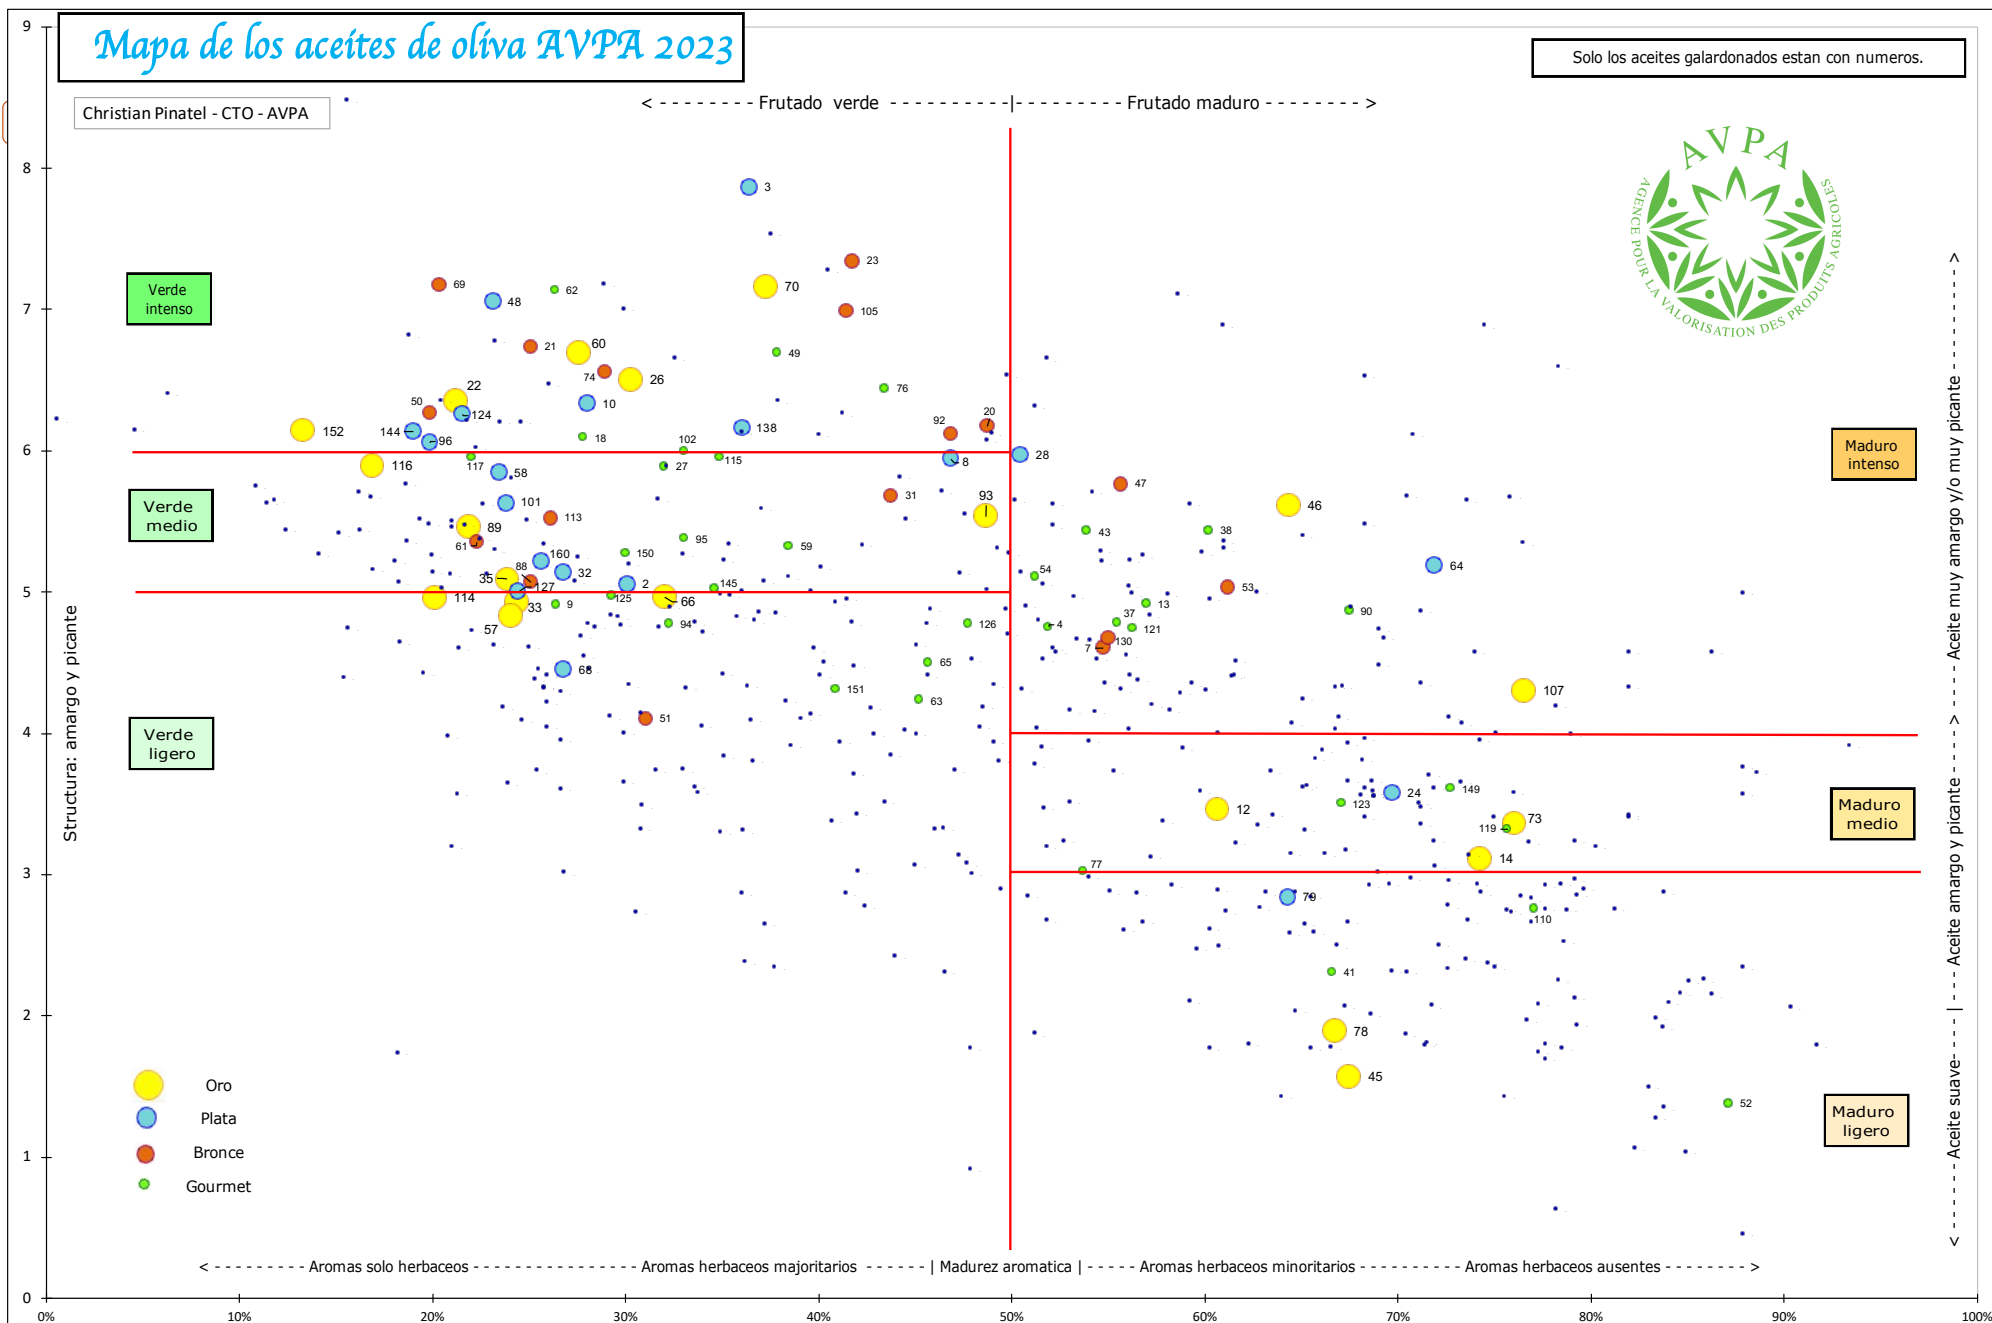

Mapa de los aceites de oliva AVPA 2023

Christian Pinatel - CTO - AVPA

Solo los aceites galardonados estan con numeros.

Categorías para la presentación de resultados: Verde intenso: nota de estructura mayor que 6, Verde medio: nota de estructura entre 5 y 6, Verde ligero: nota de estructura menor de 5, Maduro intenso: nota de estructura mayor que 4, Maduro medio: nota de estructura entre 3 y 4, Maduro ligero nota de estructura menor de 3. NB Los aceites de oliva tradicionales no se muestran en este mapa, ya que las abscisas no se pueden asignar a estos aceites.