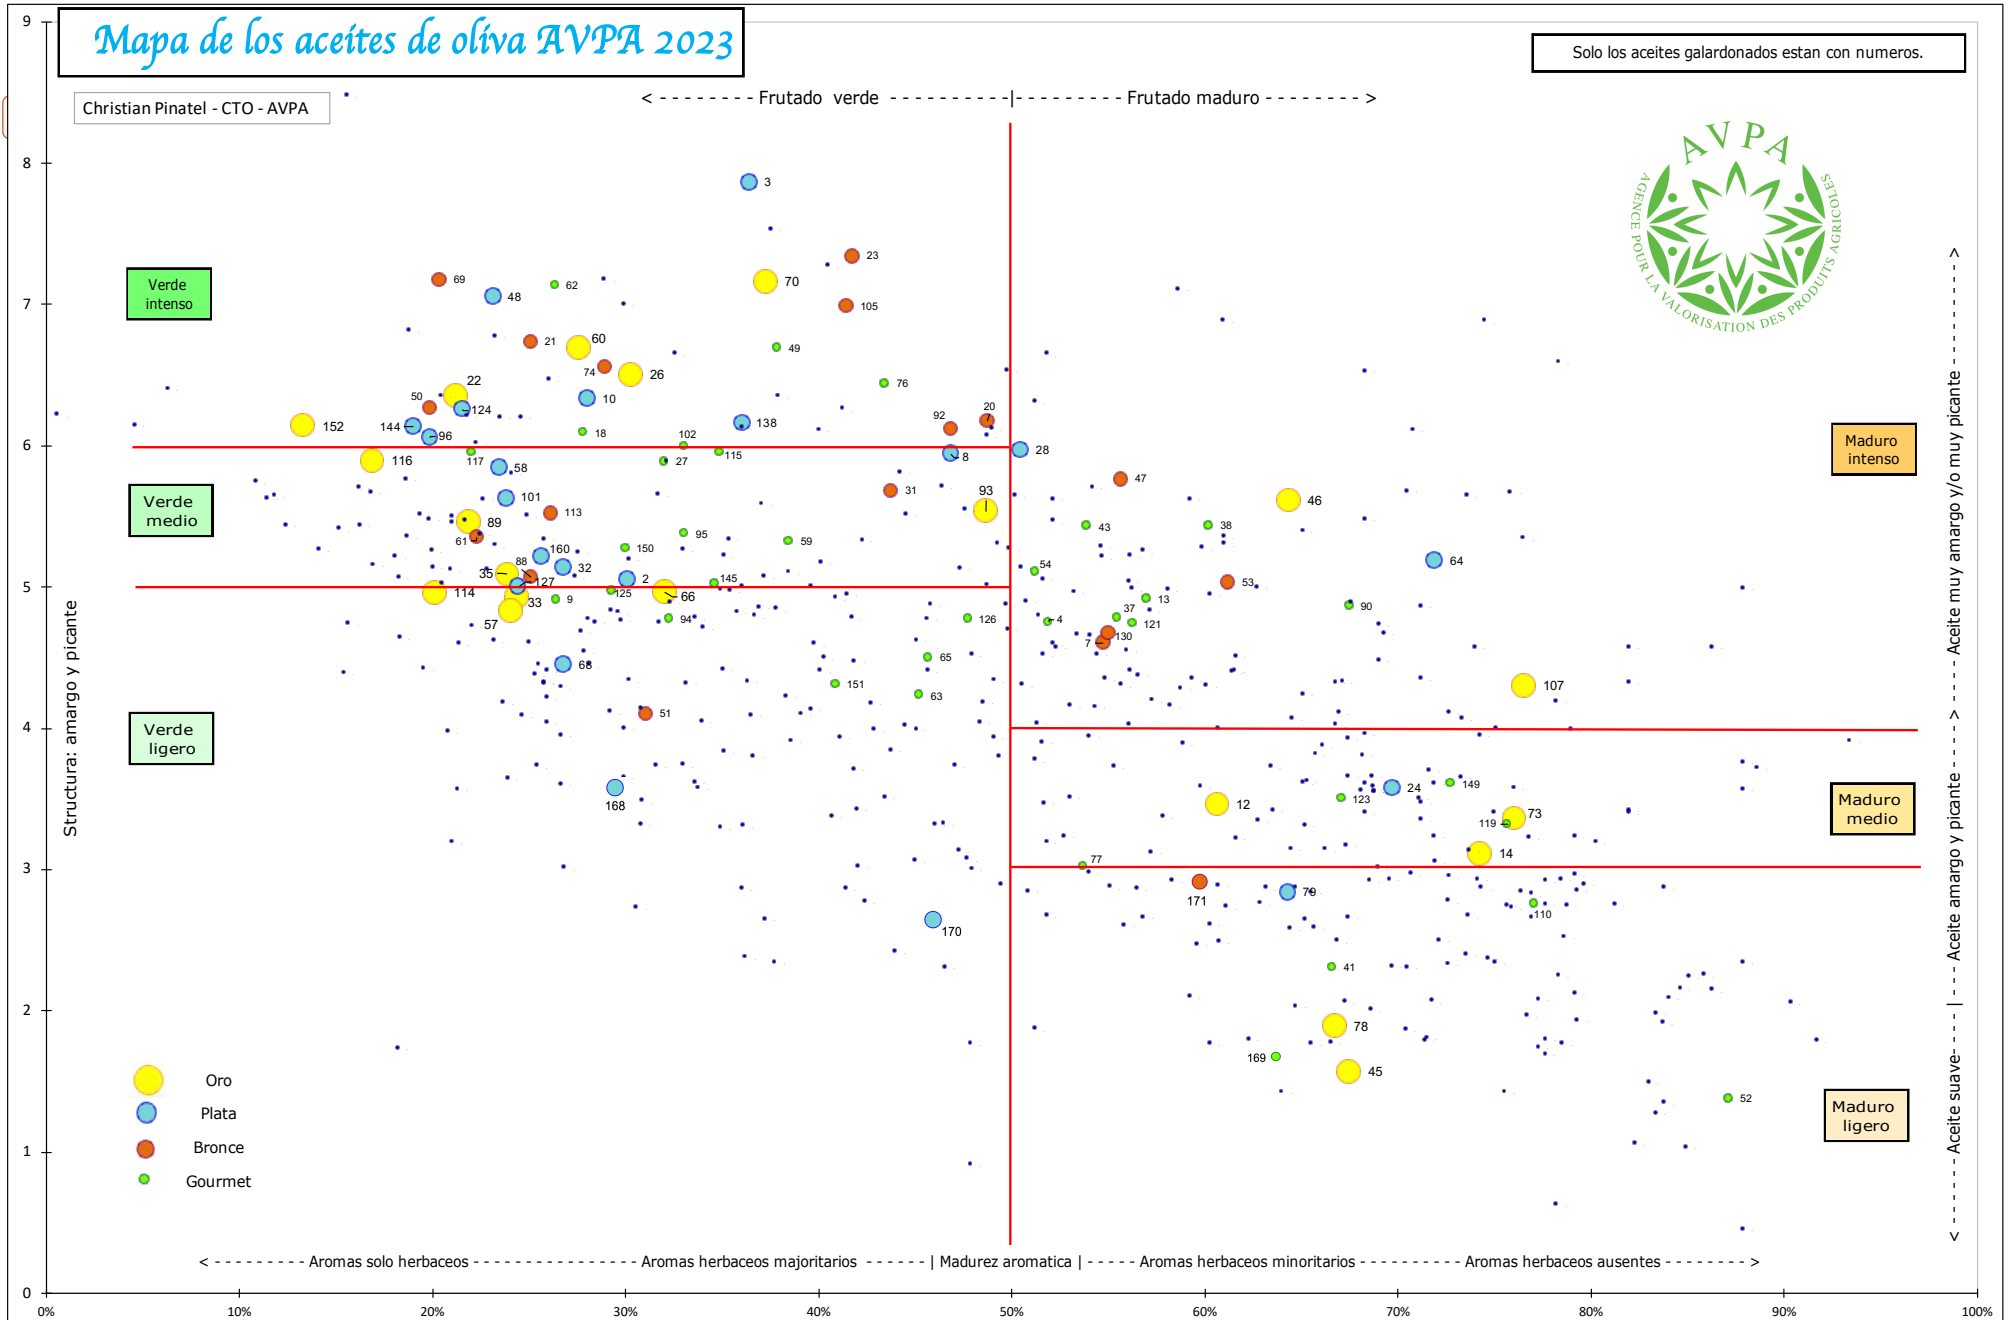

Mapa de los aceites de oliva AVPA 2023

Christian Pinatel - CTO - AVPA

Solo los aceites galardonados estan con numeros.

Categorías para la presentación de resultados: Verde intenso: nota de estructura mayor que 6, Verde medio: nota de estructura entre 5 y 6, Verde ligero: nota de estructura menor de 5, Maduro intenso: nota de estructura mayor que 4, Maduro medio: nota de estructura entre 3 y 4, Maduro ligero nota de estructura menor de 3. NB Los aceites de oliva tradicionales no se muestran en este mapa, ya que las abscisas no se pueden asignar a estos aceites.